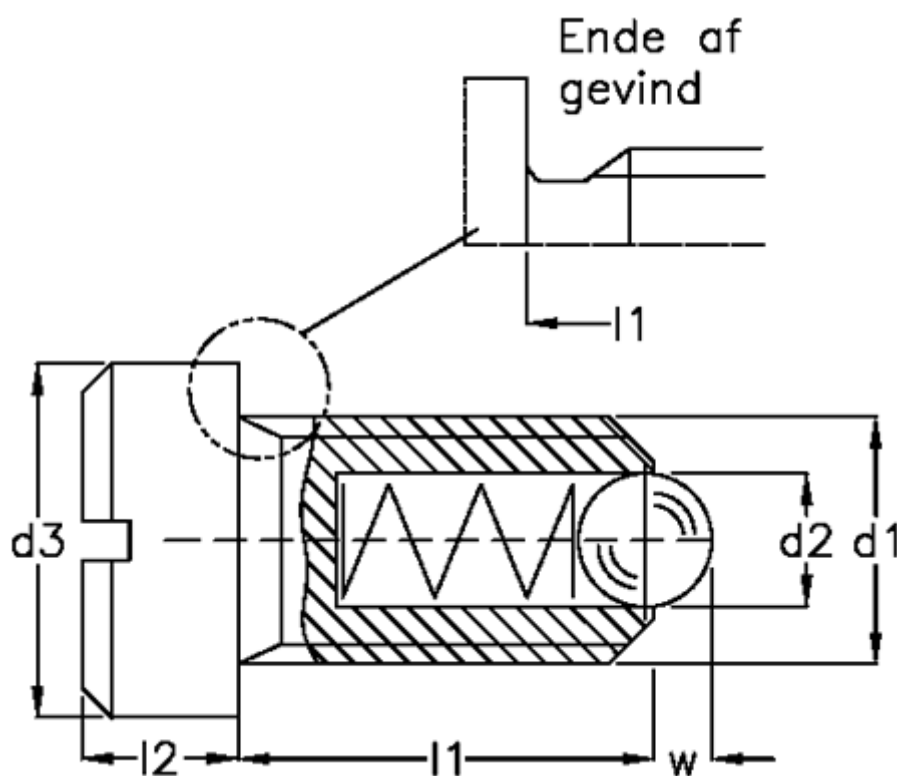

Varenummer: 20027509  
Beskrivelse: E+G  
Fjedrende trykstykke GN 815-M6-NI

## Mål

d1	= M6
d2	= 3.5
d3	= 10
Fjedertryk N bund	= 18.0
Fjedertryk N top	= 11
l1	= 9
l2	= 5.0
w	= 1.0